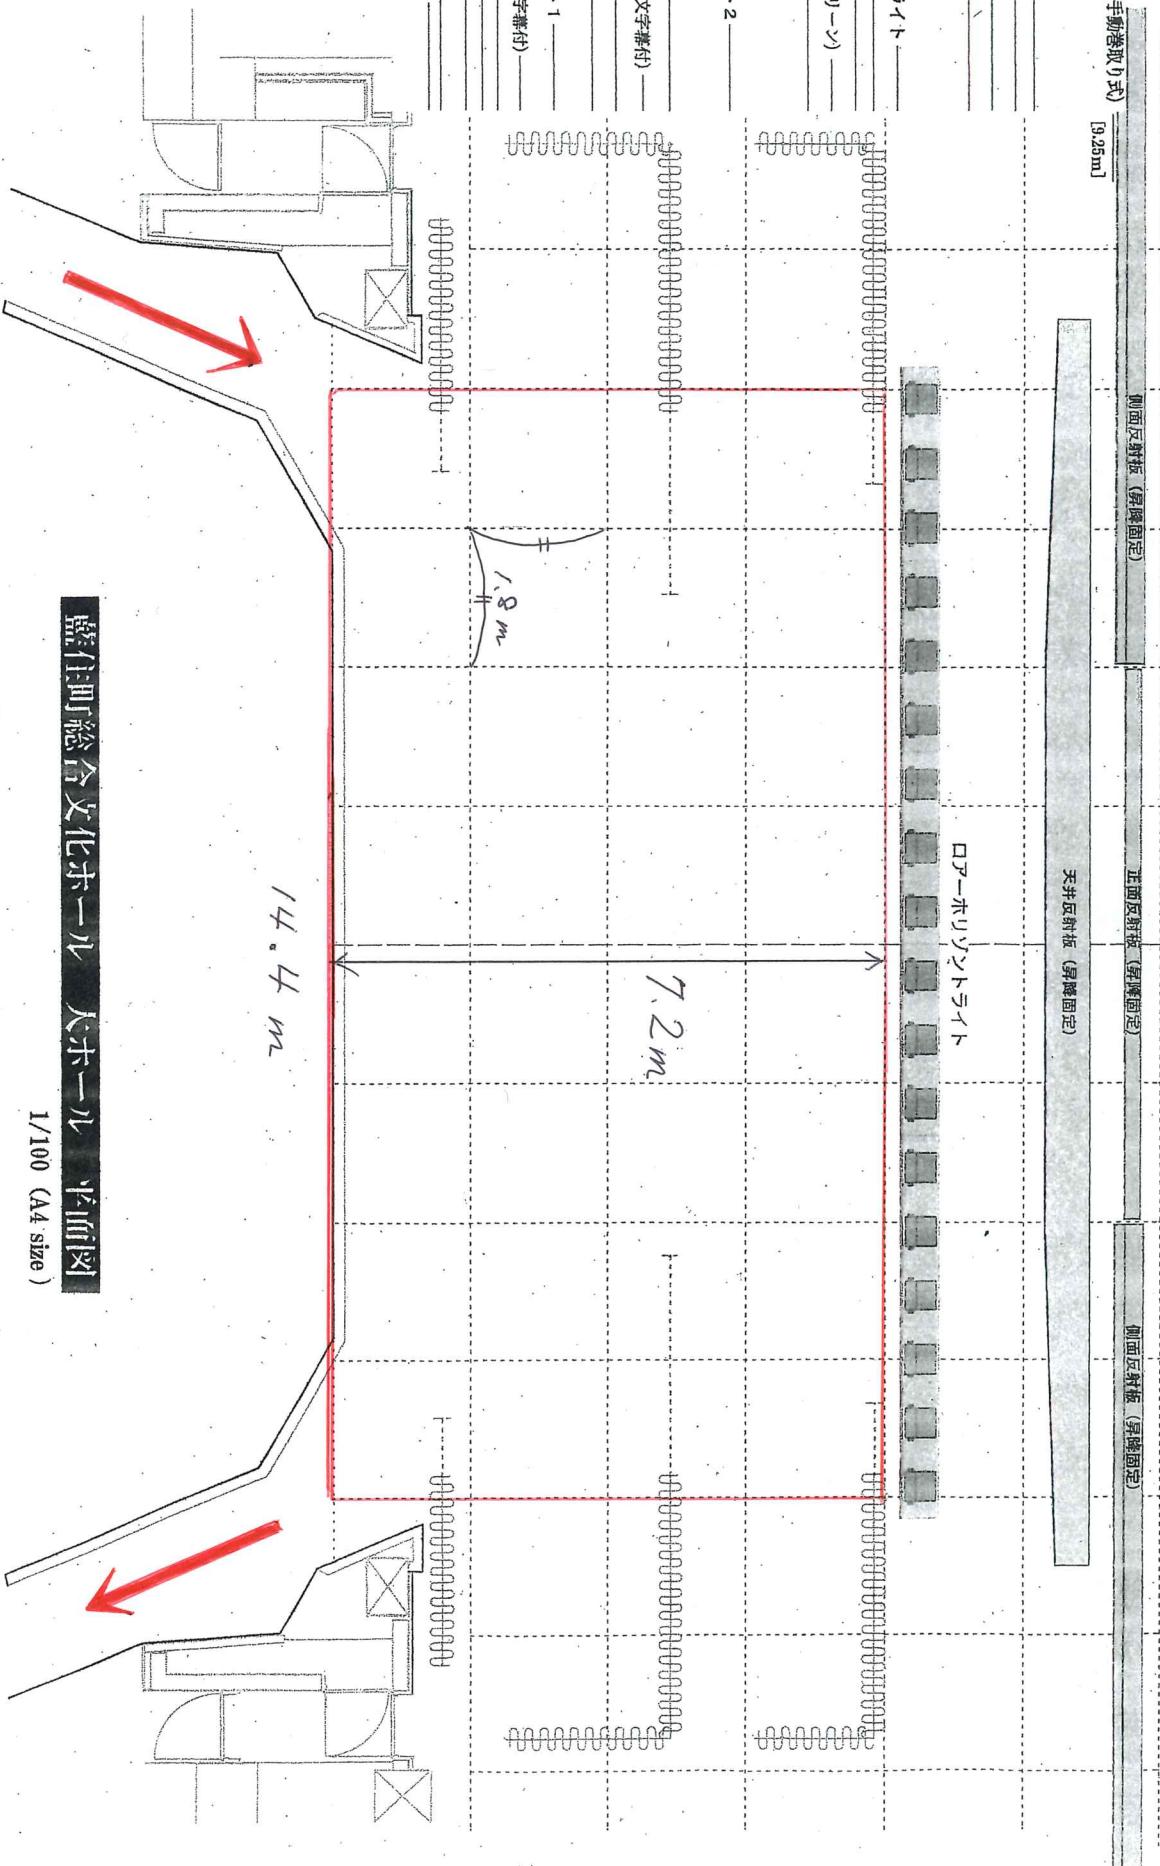

反射板用着板ハットン (手動巻取り式) [9.25m]

ホリゾンタル幕  
大黒幕  
ハットン8  
ハットン7

アッパーホリゾンタルライト  
抽幕2  
一文字幕3  
ハットン6 (400時 スクリュー)  
ハットン5

サスペンションライト2

抽幕1  
ハットン4 (天反前用/一文字幕付)  
ハットン3  
ハットン2  
サスペンションライト1  
ホーダーライト (一文字幕付)  
ハットン1  
照明幕  
引動幕板  
重氏幕  
水引幕 (手動巻取り式)

藍住町総合文化ホール 大ホール 平面図

1/100 (A4 size)